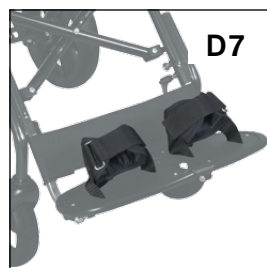

#### Trunk

B1	SP - 5-Point Immo. Belt CLASSIC RPRB010	S(SE)	M(SE)	M(SE)	M(SE)	€
B2	5-Point immo.belt COMFORT RPRB021	S	M	M	M	€
B3	Chest immo. belt RPRB004	S	M	M	L	€
B4	Immobilisation Waistcoat RPRB005	UNI	UNI	UNI	UNI	€
B5	H-Style Harness RPRB007	S	M	M	M	€
B6	Comfort side protection RPRB020	S (SE)	M (SE)	M (SE)	M (SE)	€
B7	Extended side protection RPRB032	S	M	L	L	€

## Pelvis / abduction

No.	Desc. / Codes	CRX 30	CRX 34	CRX 38	CRX 42	
C1	Abduction Block RPRB015	S	M	M	M	€
C2	2-Point Safety Belt RPRB019	S	M	M	M	€
C3	Thigh fixation RPRB024	S	S	M	M	€

## Legs / Arms

D1	Footrest 3D Flexi - 2-piece angle adj. RPRB1130	UNI (SE)				€
D2	Footrest 3D-Flexi, 2-piece angle adj. RPRB01134		UNI (SE)	UNI (SE)	UNI (SE)	€
D3	SP-Footrest 1-piece fold. OPTIONAL RPRB04030	UNI				€
D4	SP-Footrest 1-piece fold. OPTIONAL RPRB04034		UNI			€
D5	SP-Footrest 1-piece fold. OPTIONAL RPRB04038			UNI		€
D6	SP-Footrest 1-piece fold. OPTIONAL RPRB04042				UNI	€
D7	Feet Fixation - pair RPRB006	UNI	UNI	UNI	UNI	€
D8	Work board (soft) RPRB018	UNI	UNI	UNI	UNI	€
D9	Armrest foldable (set) RPRB02302	UNI	UNI			€
D10	Armrest foldable (set) RPRB02304			UNI	UNI	€