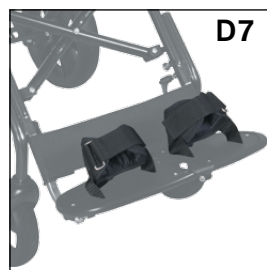

Trunk

B1	SP - 5-Point Immo. Belt CLASSIC RPRB010	S(SE)	M(SE)	M(SE)	M(SE)	€
B2	5-Point immo.belt COMFORT RPRB021	S	M	M	M	€
B3	Chest immo. belt RPRB004	S	M	M	L	€
B4	Immobilisation Waistcoat RPRB005	UNI	UNI	UNI	UNI	€
B5	H-Style Harness RPRB007	S	M	M	M	€
B6	Comfort side protection RPRB020	S (SE)	M (SE)	M (SE)	M (SE)	€
B7	Extended side protection RPRB032	S	M	L	L	€

Pelvis / abduction

No.	Desc. / Codes	CNC 30	CNC 34	CNC 38	CNC 42	
C1	Abduction Block RPRB015	S	M	M	M	€
C2	2-Point Safety Belt RPRB019	S	M	M	M	€
C3	Thigh fixation RPRB024	S	S	M	M	€

Legs / Arms

D1	Footrest 3D Flexi -2-piece angle adj. RPRB01130	UNI (SE)				€
D2	Footrest 3D Flexi, 2-piece angle adj. RPRB01134		UNI (SE)	UNI (SE)	UNI (SE)	€
D3	SP-Footrest 1-piece fold. OPTIONAL RPRB04030	UNI				€
D4	SP-Footrest 1-piece fold. OPTIONAL RPRB04034		UNI			€
D5	SP-Footrest 1-piece fold. OPTIONAL RPRB04038			UNI		€
D6	SP-Footrest 1-piece fold. OPTIONAL RPRB04042				UNI	€
D7	Feet Fixation - pair RPRB006	UNI	UNI	UNI	UNI	€
D8	Work board (soft) RPRB018	UNI	UNI	UNI	UNI	€
D9	Armrest foldable (set) RPRB02302	UNI	UNI			€
D10	Armrest foldable (set) RPRB02304			UNI	UNI	€