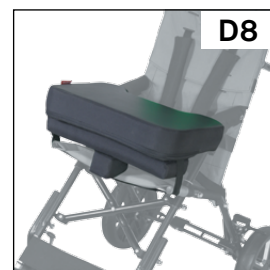

Trunk

B1	SP - 5-Point Immo. Belt CLASSIC RPRB010	S(SE)	M(SE)	M(SE)	M(SE)	€
B2	5-Point immo.belt COMFORT RPRB021	S	M	M	M	€
B3	Chest immo. belt RPRB004	S	M	M	L	€
B4	Immobilisation Waistcoat RPRB005	UNI	UNI	UNI	UNI	€
B5	H-Style Harness RPRB007	S	M	M	M	€
B6	Comfort side protection RPRB020	S (SE)	M (SE)	M (SE)	M (SE)	€
B7	Extended side protection RPRB032	S	M	L	L	€

Pelvis / abduction

No.	Desc. / Codes	CNC 30	CNC 34	CNC 38	CNC 42	
C1	Abduction Block RPRB015	S	M	M	M	€
C2	2-Point Safety Belt RPRB019	S	M	M	M	€
C3	Thigh fixation RPRB024	S	S	M	M	€

Legs / Arms

D1	Footrest 3D Flexi -2-piece angle adj. RPRB01130	UNI (SE)				€
D2	Footrest 3D Flexi, 2-piece angle adj. RPRB01134		UNI (SE)	UNI (SE)	UNI (SE)	€
D3	SP-Footrest 1-piece fold. OPTIONAL RPRB04030	UNI				€
D4	SP-Footrest 1-piece fold. OPTIONAL RPRB04034		UNI			€
D5	SP-Footrest 1-piece fold. OPTIONAL RPRB04038			UNI		€
D6	SP-Footrest 1-piece fold. OPTIONAL RPRB04042				UNI	€
D7	Feet Fixation - pair RPRB006	UNI	UNI	UNI	UNI	€
D8	Work board (soft) RPRB018	UNI	UNI	UNI	UNI	€
D9	Armrest foldable (set) RPRB02302	UNI	UNI			€
D10	Armrest foldable (set) RPRB02304			UNI	UNI	€